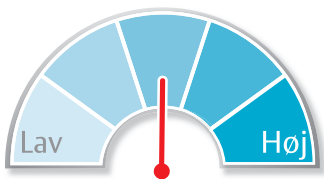

Sikkerhedsniveau